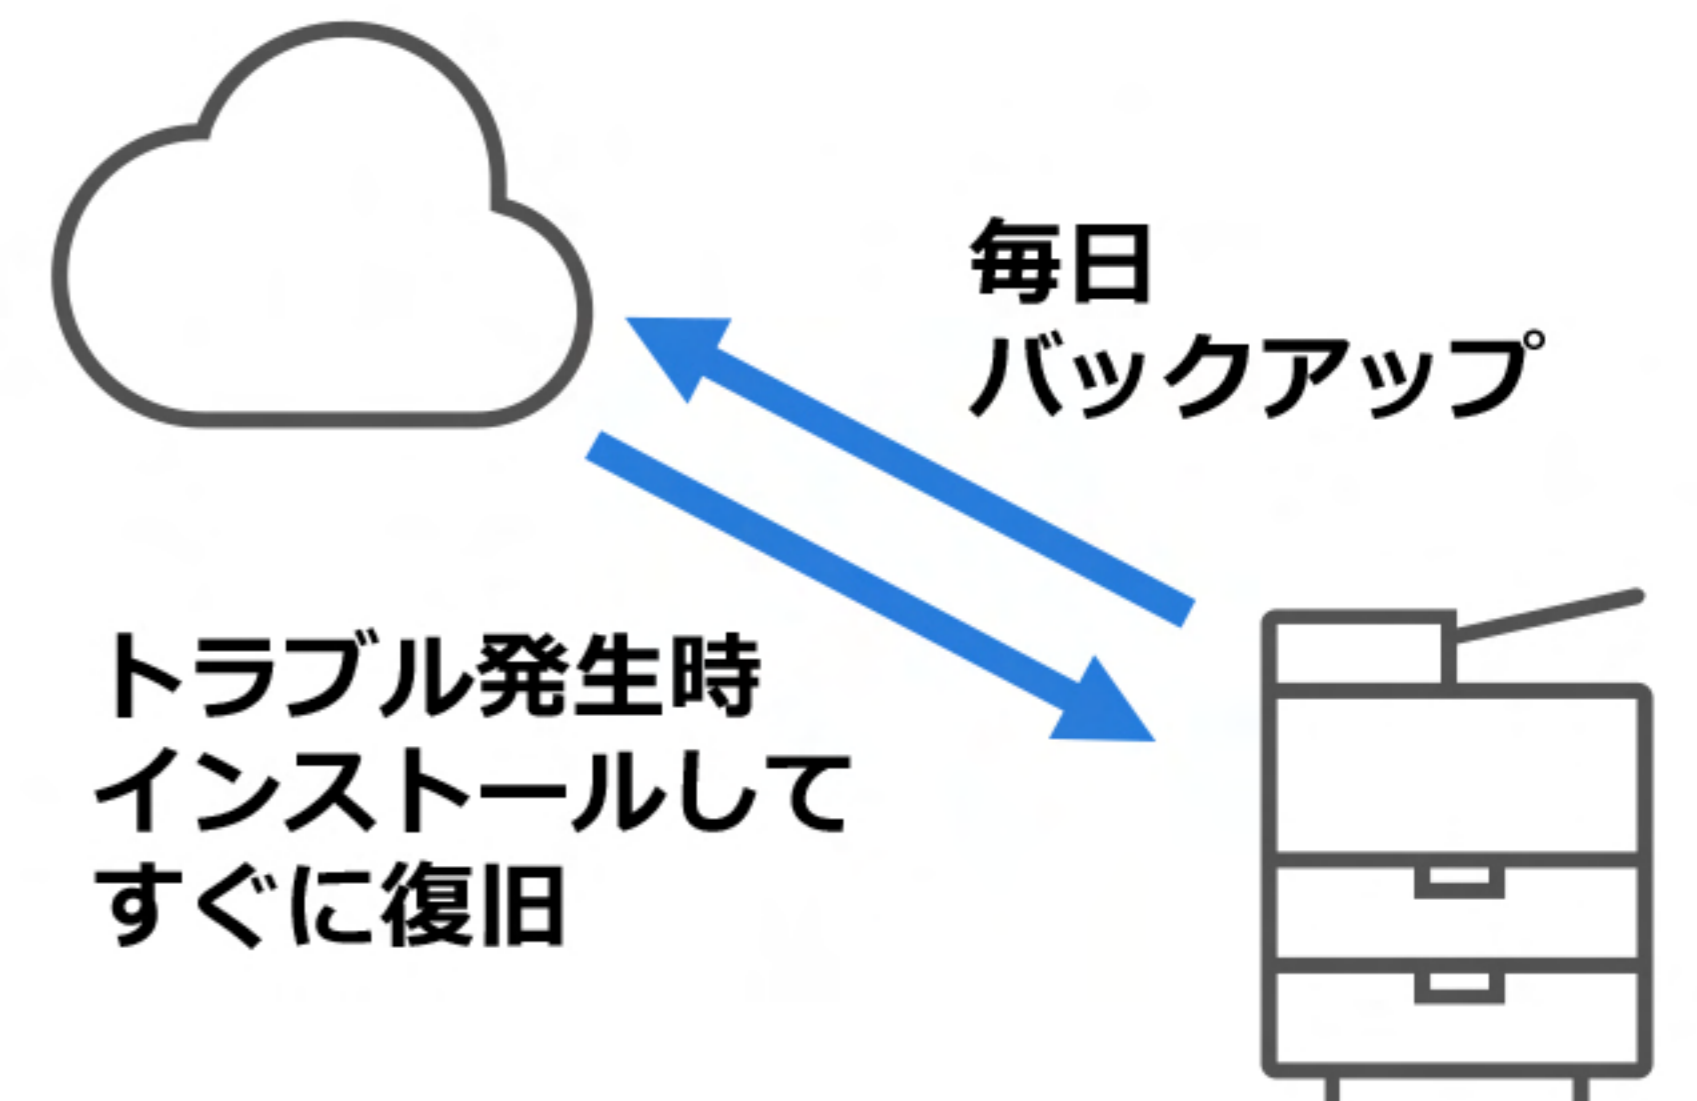

デバイス設定バックアップサービス

常に最新の設定情報をクラウド上のサーバーにバックアップしておける無償サービスです。

FUJIFILM 富士フイルム ビジネス イノベーションジャパン株式会社

〒135-0061 東京都江東区豊洲2-2-1 Tel 03-6630-8000 fujifilm.com/fb/company/fbj

FUJIFILM、およびFUJIFILM ロゴは、富士フイルム株式会社の登録商標または商標です。Apeos、Smart WelcomEyesは、富士フイルムビジネスイノベーション株式会社の登録商標または商標です。本ドキュメントの内容は2021年10月現在のものです。

【問い合わせ先】

OCC ORI-CONTABLE CORPORATION 株式会社オリコンタービレ <https://occ21.co.jp> info@occ21.co.jp

関東営業所 03-5759-6730 関西営業所 06-6261-3166 九州営業所 092-413-3630

東京都目黒区目黒1-24-18 福山ビル7階・9階 大阪市中央区安土町1-7-13 トヤマビル本館7階 福岡市博多区博多駅東1-11-5 アサコ博多ビル7階

※訪問作業を行う際には別途弊社担当営業所からの往復交通費を申し受けます。